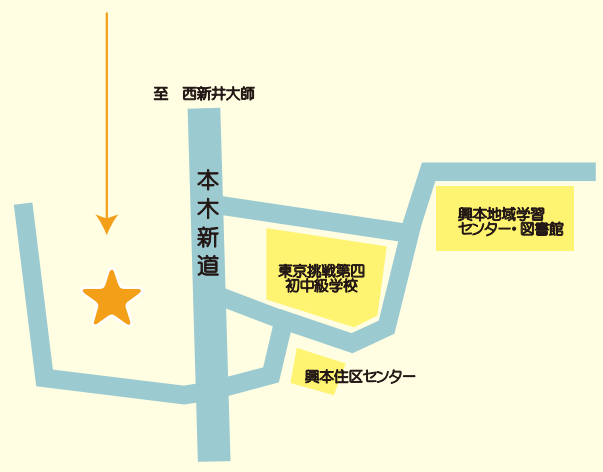

愛魚会は現在会員募集中

神社総代並びに神社氏子並びに林理事長

愛魚会はただいま会員募集中。新会員になった方には高級らんちゅうをさしあげるとのこと。興味がある方は当日広報部の鈴木忠雄さんへお声をかけてください。

ぜひ、みんなで大きく、立派に育てよう!はっけよい!のこった、のこった!

イベント詳細

春季大会(弐歳魚と当歳魚の研究会)
日時:6/7(日)午前11時~正午
観覧自由、小雨決行

第78回 愛魚会品評大会
日時:10/4(日)午前11時~午後1時
観覧自由、小雨決行

大会では、当歳魚、弐歳魚、親魚の三部門で魚の総体の姿とバランスなどを総合的に評価し競い合い相撲の番付と同じように大関・関脇・小結等々と順位を付けます。

場所:興野神社境内(足立区興野2-1-4)

一般

緑の我が家

小野 不由美 / 著
KADOKAWA

新緑の季節に読みたい感動のホラーミステリー

高校1年生の浩志は子供の頃に住んでいた街で一人暮らしを始める。新居のハイツ・グリーンホームはいたって普通のアパートに見えたが、実は幽霊が出ると噂される場所だった。その日から彼の周りで背筋の凍るような奇妙なことが起き始める。それは段々エスカレートしていき、やがて忘れていたある過去の記憶を呼び覚ますのだった。