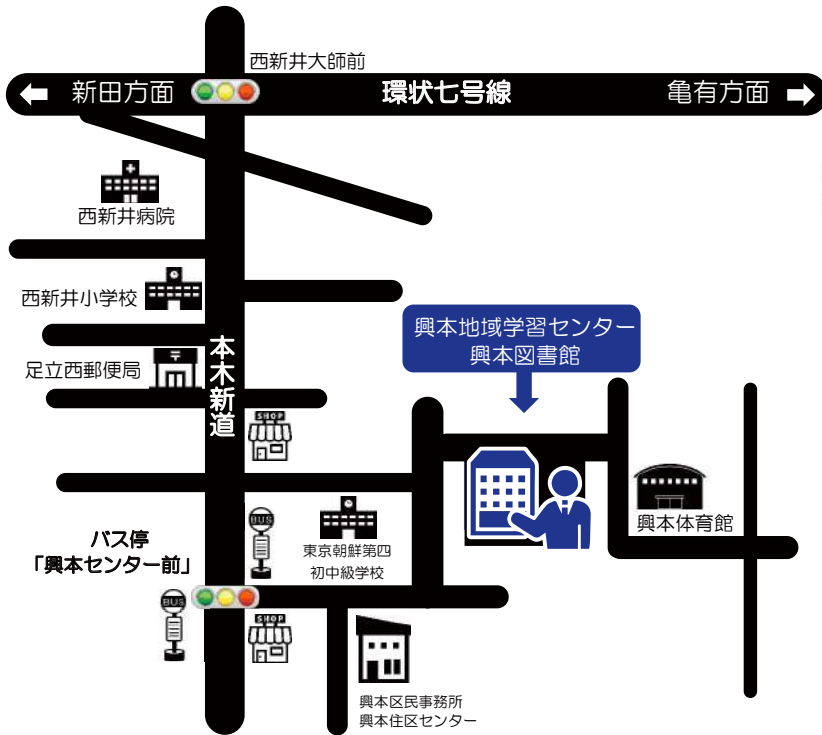

5月生まれの作家

本屋大賞

児童

みどり

おでかけ

ティーンズ

2門(歴史)

スポーツ

お役立ち

便利

興本地域学習センター・図書館へのアクセス

バスをご利用の場合

- 北千住駅から・・・のりば「2」
東武バス北 01 系統（北千住駅⇄西新井大師）
「興本センター前」下車 3 分
- 大師前駅から・・・のりば「1」
東武バス北 01 系統（北千住駅⇄西新井大師）
「興本センター前」下車 3 分

P 駐車場

- 8 台（障がい者優先 1 台含む）
台数に限りがございます。公共交通機関
ご利用のご協力をお願いいたします。