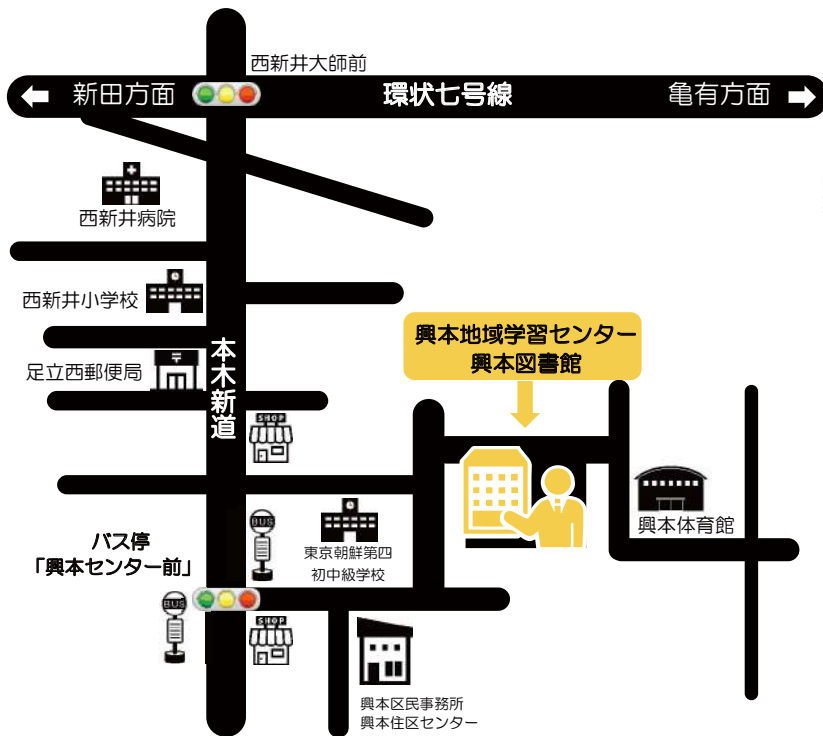

「ゴロゴロタイム&ちょこっとヨガ」の様子

興本図書館に設置しています。
図書館司書のおすすめ本がいっぱいです。
ぜひ、図書館に来て本を手にとってみてね。

一般

1月生まれの作家

すごい生物

児童

爬虫類

SDG s

ティーンズ

料理にチャレンジ

転生

お役立ち

滑舌をよく話す

興本地域学習センター・図書館へのアクセス

バスをご利用の場合

- 北千住駅から・・・のりば「2」
東武バス北 01 系統（北千住駅⇨西新井大師）
「興本センター前」下車 3 分
- 大師前駅から・・・のりば「1」
東武バス北 01 系統（北千住駅⇨西新井大師）
「興本センター前」下車 3 分

P 駐車場

- 8 台（障がい者優先 1 台含む）
台数に限りがございます。公共交通機関
ご利用のご協力をお願いいたします。

休館日のお知らせ

興本地域学習センター 1月20日(月)
 興本図書館 1月20日(月)・31日(金)
 年末年始休館日 12月29日(日)～1月3日(金)
 ※12/28(土)・1/4(土)の窓口は17時まで

興本地域学習センター

検索

「美しいまち」は「安全なまち」

株式会社ティー・エム・エンタープライズは、安全で清潔な空間と親切で丁寧なコミュニケーションであなたの「知りたい」「学びたい」「運動したい」を応援します