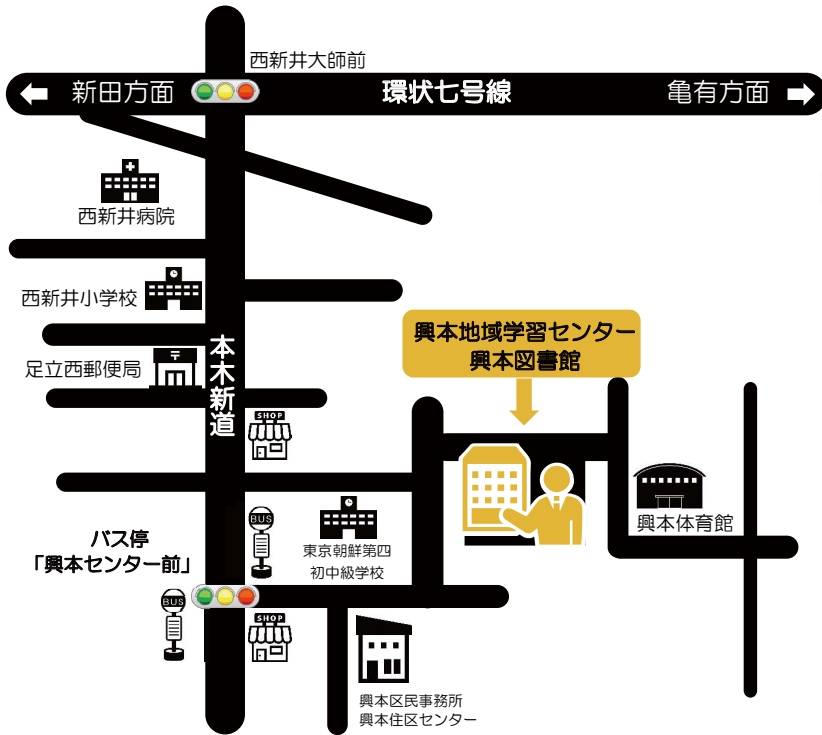

蚕の幼虫

参考図書

「大研究カイコ図鑑 生態から飼育方法、歴史まで。カイコのひみつがすべてわかる！」
横山 岳／監修 国土社

「コツがまるわかり！生き物の飼いかた 7 虫を飼おう！1」
足立区生物園／監修 ポプラ社

興本図書館に設置しています。
図書館司書のおすすめ本がいっぱいです。
ぜひ、図書館に来て本を手にとってみてね。

11月生まれの作家

趣味をつくる

ワンワンワン！

スポーツ

食

理解不能

イメチェン

興本地域学習センター・図書館へのアクセス

バスをご利用の場合

- 北千住駅から・・・のりば「2」
東武バス北 01 系統（北千住駅⇨西新井大師）
「興本センター前」下車 3 分
- 大師前駅から・・・のりば「1」
東武バス北 01 系統（北千住駅⇨西新井大師）
「興本センター前」下車 3 分

P 駐車場

- 8 台（障がい者優先 1 台含む）
台数に限りがございます。公共交通機関
ご利用のご協力をお願いいたします。

休館日のお知らせ

興本地域学習センター 11月18日（月）
興本図書館 11月18日（月）・11月29日（金）

興本地域学習センター

検索

株式会社ティー・エム・エンタープライズは、安全で清潔な空間と親切で丁寧なコミュニケーションであなたの「知りたい」「学びたい」「運動したい」を応援します

各学習センターで、14 センターすべてのミニコミ紙がご覧になれます