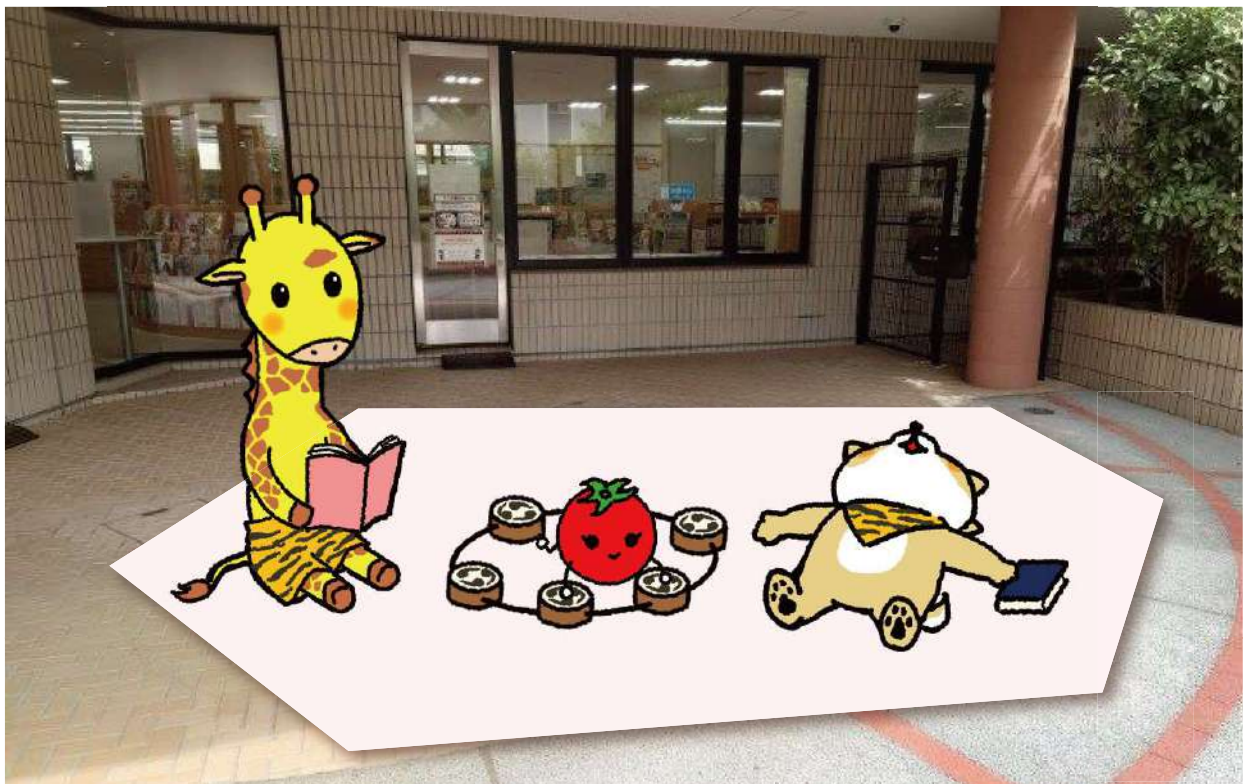

## 土日限定 癒しの読書空間「ゴロゴロタイム」

10月5日(土)から、図書館内のプチテラスでゴロゴロしながら読書を楽しむ空間「ゴロゴロタイム」が始まります。

テラスに敷かれたマットの上で、親子で並んで絵本を見たり一人で寝転がりながら小説を読んだり、自由な姿勢で思い思いの読書時間を過ごせます。

また、ゴロゴロタイム限定のイベントも開催予定です。ぜひご利用ください♪

### ゴロゴロタイム実施予定

- 📅 10～11月の毎週土・日曜日  
午前9時30分～午後4時
- 👤 どなたでも
- 📍 興本図書館プチテラス

※日時は変更になる可能性があります。また、雨天の際は中止となる可能性があります。ご了承ください。

### ＼ 限定イベント / ゴロゴロタイム&ちょこっとヨガ

プチテラスのマットの上でちょっとしたヨガを無料で体験できます。

参加された方には「アロマヨガ 1回無料体験券」をお一人様につき1枚プレゼントいたします！申込不要ですのでお気軽にご参加ください。

- 📅 10月5日～11月9日の毎週土曜日  
①午後3時～3時20分  
②午後3時40分～4時
- 👤 どなたでも
- 📍 興本図書館プチテラス