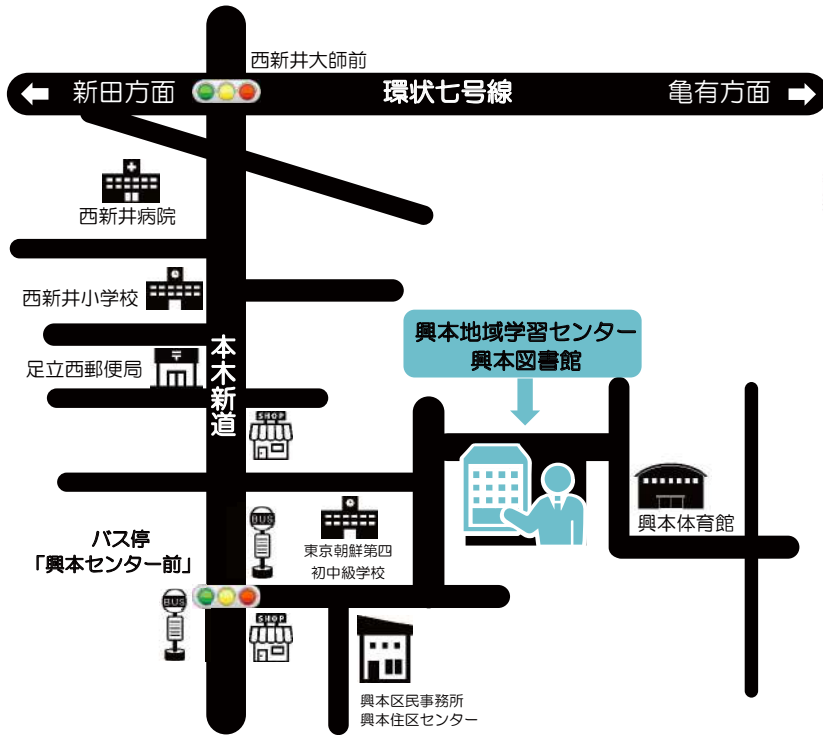

興本地域学習センター・図書館へのアクセス

バスをご利用の場合

- ●北千住駅から・・・のりば「2」
  東武バス北 01 系統（北千住駅⇨西新井大師）
  「興本センター前」下車 3 分
- ●大師前駅から・・・のりば「1」
  東武バス北 01 系統（北千住駅⇨西新井大師）
  「興本センター前」下車 3 分

P 駐車場

- ●8 台（障がい者優先 1 台含む）
  台数に限りがございます。公共交通機関
  ご利用のご協力をお願いいたします。

休館日のお知らせ

興本地域学習センター 10月21日(月)
興本図書館 10月21日(月)・10月31日(木)

興本地域学習センター

検索

株式会社ティー・エム・エンタープライズは、安全で清潔な空間と親切で丁寧なコミュニケーションであなたの「知りたい」「学びたい」「運動したい」を応援します

各学習センターで、14 センターすべてのミニコミ紙がご覧になれます

発行：株式会社ティー・エム・エンタープライズ
発行日：令和 6 年 10 月 1 日
発行所：興本地域学習センター・図書館
〒123-0844 足立区興野 1-18-38

<お問い合わせ先> 受付時間：9:00～20:00
TEL：03-3889-0370 FAX：03-3889-9760
E-mail：info-okimoto@abox3.so-net.ne.jp