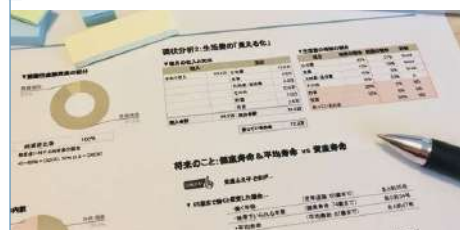

講座案内

■ 一般・シニア

📅 日付 🕒 時間 👤 対象 🎓 講師 💰 受講料

一般 シニア

気軽に踊ろう誰でもズンバ

📅 10/13 (日)・27 (日)
🕒 午後4時～5時 ※午後3時30分より受付開始
👤 16歳以上の方
🎓 渡邊由紀
💰 910円/1回

当日受付

どうしたら良いの!? iDeCoと新NISA

📅 10/27(日)
🕒 午前10時～11時30分
👤 16歳以上の方
🎓 ソニー生命保険株式会社
💰 無料

ハンディキャップヨガ体験

📅 10/19(土)
🕒 午前10時45分～正午
👤 どなたでも (介助者1名無料)
🎓 山崎礼子
💰 1,000円/1回

Zoom
参加可

レディース フットサルクリニック

📅 10/26(土)
🕒 午後6時30分～9時
👤 18歳以上の女性
🎓 中村悦子
💰 10円/1回