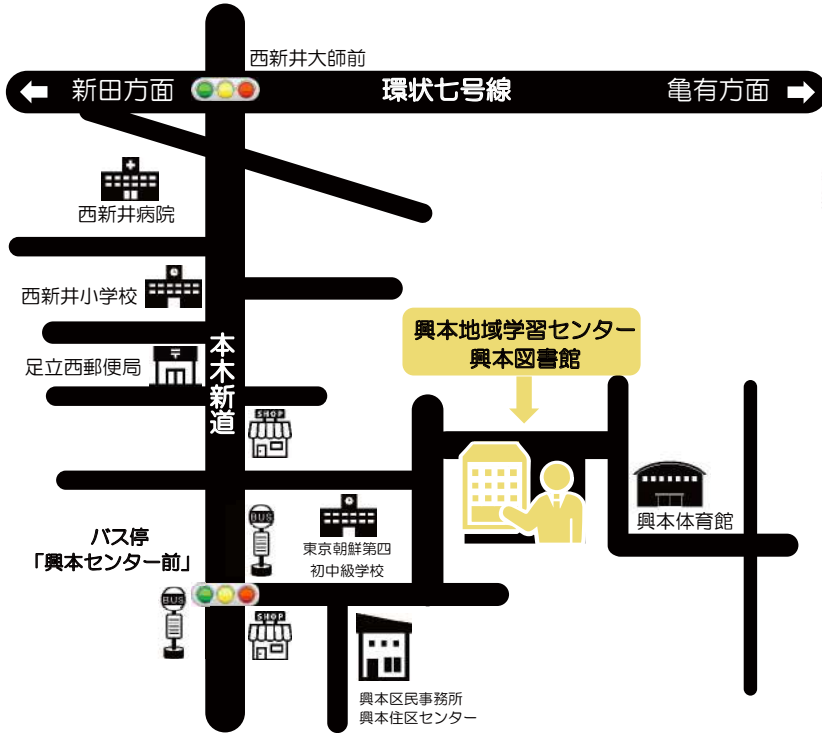

「知らなかった！国旗のみみつ図鑑 最新版」
 荻安 望／監修・著 講談社
 「決定版 国旗と国章図鑑」
 荻安 望／著 世界文化社

国旗クイズ 答え ① a ② a ③ a ④ b ⑤ c

興本図書館に設置しています。
 図書館司書のおすすめ本がいっぱいです。
 ぜひ、図書館に来て本を手にとってみてね。

8月生まれの作家
 ホラー

宿題おたすけ本
 夏

ゾクッ…とする本
 奥深い日本語の世界

スタミナをつける料理

興本地域学習センター・図書館へのアクセス

バスをご利用の場合

- 北千住駅から・・・のりば「2」
東武バス北 01 系統（北千住駅⇨西新井大師）
「興本センター前」下車 3 分
- 大師前駅から・・・のりば「1」
東武バス北 01 系統（北千住駅⇨西新井大師）
「興本センター前」下車 3 分

P 駐車場

- 8 台（障がい者優先 1 台含む）
台数に限りがございます。公共交通機関
ご利用のご協力をお願いいたします。