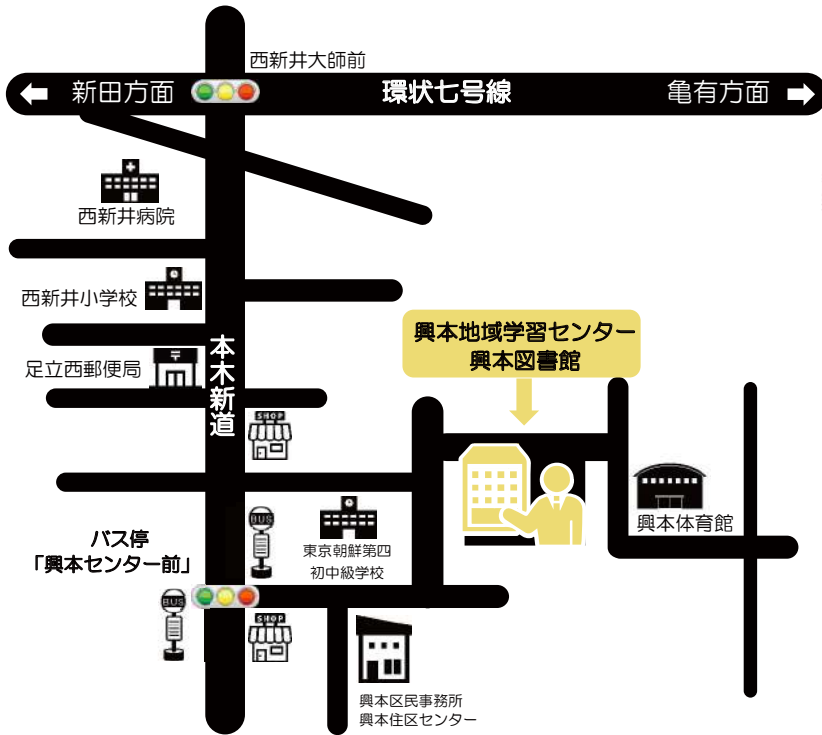

ティーンズ

効率

殻を破る

お役立ち

らくちん家事

返却期限を過ぎた際のルールが変わります！

令和6年7月1日からは、返却期限の翌日から貸出・予約が停止になります。ご返却いただきますと、通常通り貸出・予約ができます。詳しくは足立区立図書館HPをご覧ください。

興本地域学習センター・図書館へのアクセス

バスをご利用の場合

- 北千住駅から・・・のりば「2」
東武バス北 01 系統（北千住駅⇨西新井大師）
「興本センター前」下車 3 分
- 大師前駅から・・・のりば「1」
東武バス北 01 系統（北千住駅⇨西新井大師）
「興本センター前」下車 3 分

P 駐車場

- 8 台（障がい者優先 1 台含む）
台数に限りがございます。公共交通機関
ご利用のご協力をお願いいたします。

休館日のお知らせ

興本地域学習センター