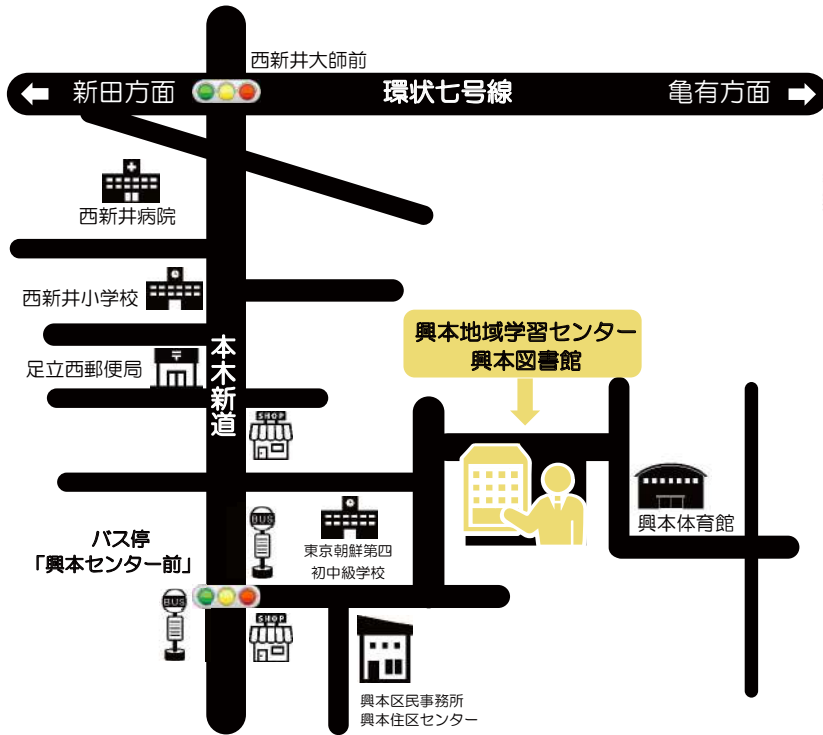

ティーンズ

効率

殻を破る

お役立ち

らくちん家事

返却期限を過ぎた際のルールが変わります！

令和6年7月1日からは、返却期限の翌日から貸出・予約が停止になります。ご返却いただきますと、通常通り貸出・予約ができます。詳しくは足立区立図書館HPをご覧ください。

興本地域学習センター・図書館へのアクセス

バスをご利用の場合

- 北千住駅から・・・のりば「2」
東武バス北 01 系統（北千住駅⇨西新井大師）
「興本センター前」下車 3 分
- 大師前駅から・・・のりば「1」
東武バス北 01 系統（北千住駅⇨西新井大師）
「興本センター前」下車 3 分

P 駐車場

- 8 台（障がい者優先 1 台含む）
台数に限りがございます。公共交通機関
ご利用のご協力をお願いいたします。

休館日のお知らせ

興本地域学習センター