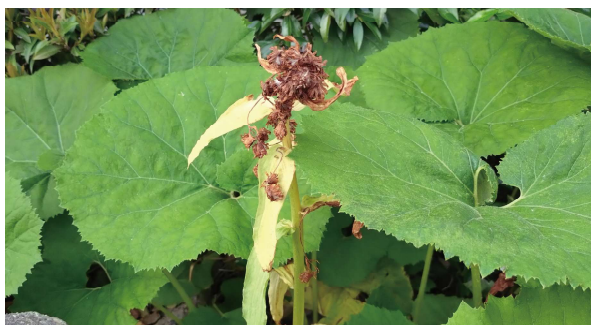

## 山菜を味わう

子どもの頃、アニメ映画の影響で、大きな葉っぱを傘のように差すことに憧れていました。大きな葉を持つ植物を調べてみると、東北北部や北海道に生えている「アキタブキ」という大きなフキがあるそうです。葉の直径が1.5メートルほどで、高さが2メートルに育ちます。

アキタブキではないのですが、我が家にもフキが自生しています。フキノトウの花が咲き終わると、フキがぐんぐん伸びて生い茂ります。

フキは煮物にして食べる事が多く、甘辛い味付けでご飯が進みます。家族に作り方を教えてもらいました。