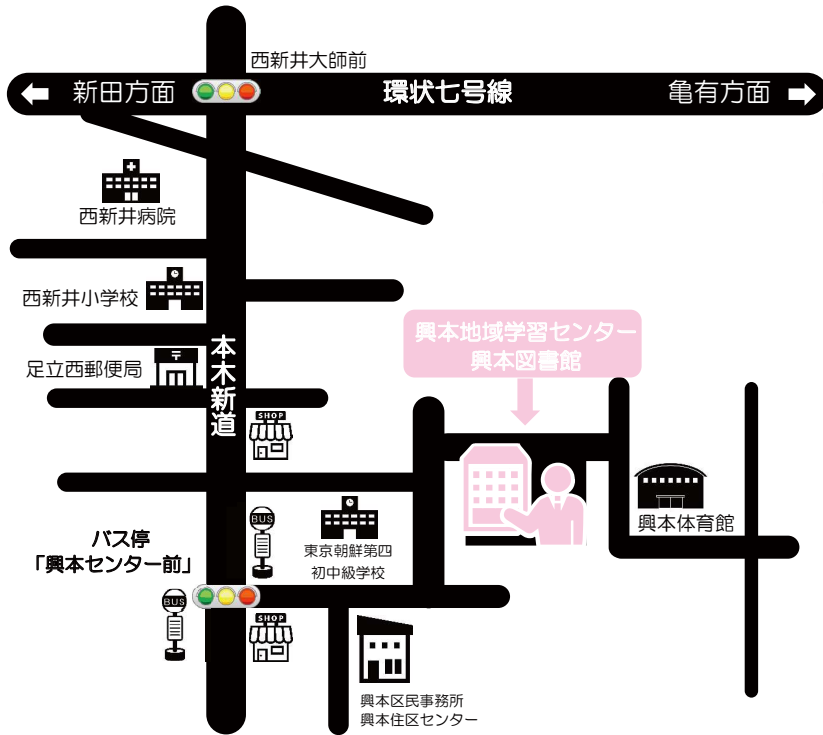

ティーンズ

雨の季節は名作を

レインボー小説

お役立ち

家でできる体操

# 興本地域学習センター・図書館へのアクセス