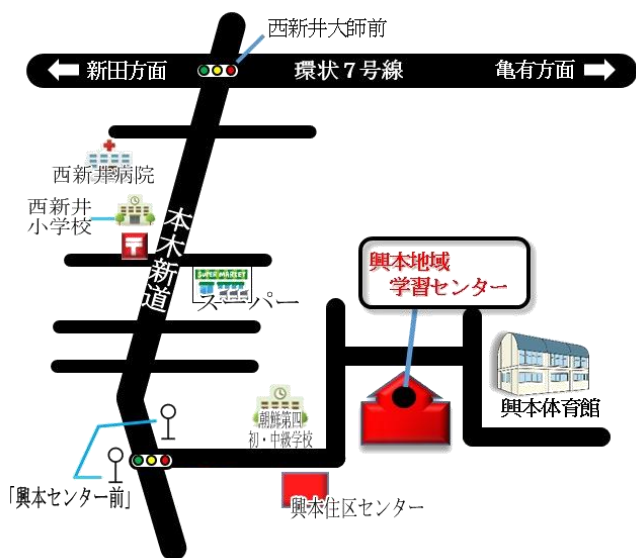

西新井消防署 ☎ 3853-0119

西新井消防署ホームページ

西新井消防

検索

地域情報

興本ミニ散歩

Vol.2

本木東町会

御嶽神社

御祭神

国常立命

↑【写真】この鳥居を潜ってすぐ右に区指定保存樹木に指定されているイチョウの木があります。

今回は、興本地域学習センター周辺のオススメスポットを紹介！

前回に引き続き御嶽神社を紹介いたします。(本木東町12-16)

御嶽神社は中世のころに足立区周辺一帯を治めていた武蔵千葉氏の家臣が日頃から信仰する武州御岳山を勧請し、1561(永禄4)年に創建された、歴史ある神社です。

神社のある場所は小屋之内出と呼ばれる家臣団集住地であったと考えられています。

明治以来、本木鎮守氷川神社の境外末社となり、この御嶽神社が五穀豊穰・無病息災・家内安全・火災盗難除の神として崇敬されています。

地域のイベントで3年に1回本祭りが開催されたくさんの地域の方で盛り上がっています。

興本地域学習センター・図書館へのアクセス

電車をご利用の場合

- 『大師前駅』下車
- 『西新井駅』西口下車

バスをご利用の場合

- 乗り場案内
- 『北千住駅』西口…のりば「2」
- 『大師前駅』…のりば「1」
- ・東武バス北 01 系統(北千住駅⇄西新井大師)
※本木新道経由
「興本センター前」下車 3分

興本地域学習センター

Facebook

休館日のお知らせ

興本地域学習センター 6月15日(月)
興本図書館 6月15日(月)・30日(火)

コロナウィルス感染拡大防止のため
センター・図書館のご利用を制限させていただいている場合がございます。
詳しくは、区ホームページをご覧ください。

発行:株式会社ティー・エム・エンタープライズ

発行日:令和2年6月1日

発行所:〒123-0844 足立区興野 1-18-38