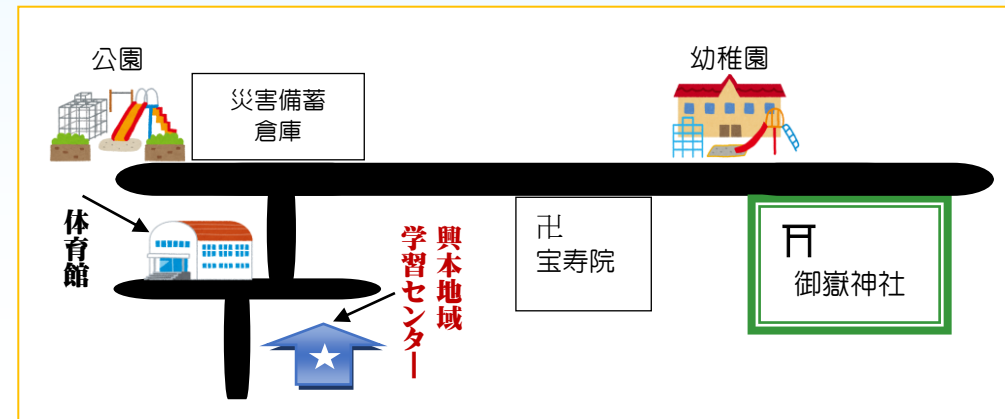

西新井消防署 ☎ 3853-0119

西新井消防署ホームページ

西新井消防

検索

地域情報

興本ミニ散歩

Vol.2

本木東町会

御嶽神社

御祭神

国常立命

↑【写真】この鳥居を潜ってすぐ右に区指定保存樹木に指定されているイチョウの木があります。

今回は、興本地域学習センター周辺のオススメスポットを紹介！

前回に引き続き御嶽神社を紹介いたします。(本木東町12-16)

御嶽神社は中世のころに足立区周辺一帯を治めていた武蔵千葉氏の家臣が日頃から信仰する武州御岳山を勧請し、1561(永禄4)年に創建された、歴史ある神社です。

神社のある場所は小屋之内出と呼ばれる家臣団集住地であったと考えられています。