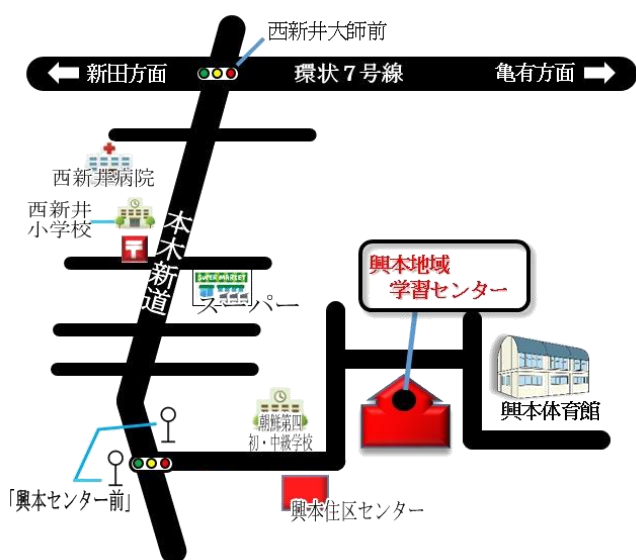

興本ミニ散歩 みたけ 御嶽神社

本木東町会

桜の枝は花も若葉もとても元気です。《本木東町会長提供》

足立区七不思議! 神秘的なイチョウの木

イチョウの木の幹から桜の枝が伸びきれいな花を咲かせています。

右側の大きなイチョウの木!ととても迫力があります。

今回は、本木東町会の方より少し変わった桜の木があるという情報をいただき、見に行ってきました!

場所は、センターから徒歩5分の所にある御嶽神社（本木東町12・16）。入口の鳥居のそばには区の指定保存樹木にもなっているとても大きなイチョウの木があります。そのイチョウの木をよく見ると、一部にきれいなピンクの花が・・・。

なんと、なぜかイチョウの幹から枝が伸び、きれいな桜の花が咲いていました! イチョウと桜の木が並んで立っているわけでもなく、葉が落ちたイチョウの幹の間から枝を伸ばし、美しく咲く桜のその姿は何とも不思議な光景でした。町会の方に詳しくお話をお伺いしたところ、10年ほど前からこのような風景が見られるようになったそうですが、原因は分かっていないようです。

この不思議な光景を見ることが出来るのは残念ながら来年となってしまいますが、ぜひ一度足を運んでいただき、神秘的な光景を目の当たりにしてみてください。

興本地域学習センター・図書館へのアクセス

電車をご利用の場合

- 『大師前駅』下車
- 『西新井駅』西口下車

バスをご利用の場合

- 乗り場案内
- 『北千住駅』西口…のりば「2」
- 『大師前駅』…のりば「1」
- ・東武バス北 01系統(北千住駅⇄西新井大師)
- ※本木新道経由
- 「興本センター前」下車 3分

休館日のお知らせ

興本地域学習センター 5月18日(月)
興本図書館 5月18日(月)・29日(金)