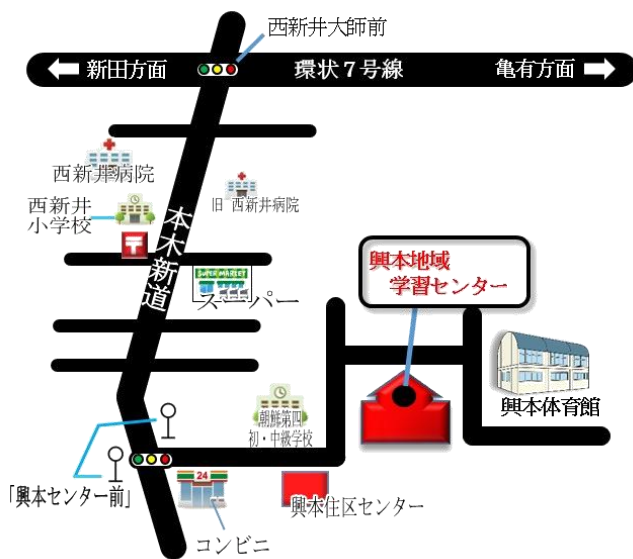

↑手作りのぐい呑
（お持ち帰りいただけます！）

↑千支の卵とミニ絆纏
※ミニ絆纏は配布していません。

←ぐい呑は
ひとつひとつ手作りです！

**「はじめてのピアノ教室」
受講生による成果発表会**

日時：平成30年12月23日（日）
13:30～15:00

会場：興本地域学習センター 1Fホール

当日誰でもご鑑賞頂けます♪

～現在受付可能ピアノ教室～

♪夜間「はじめてのピアノ教室」

- ・平成31年1/9～3/13 毎週水曜日
- ※1/23, 2/27を除く
- ・18:45～19:45
- ・興本地域学習センター レクリエーションホール
- ・10名・16歳以上の方
- ・上田 昌代 イトウピアノ教室
- ・計 9,188 円

♪大人のための「はじめてピアノ教室」

- ・平成31年1/11～3/15 毎週金曜日
- ・17:00～18:00
- ・興本地域学習センター レクリエーションホール
- ・10名・16歳以上の方
- ・上田 昌代 イトウピアノ教室
- ・計 11,188 円

**ピアノ演奏会を開催します
はじめてピアノ教室**

今回紹介する講座は、夜間「はじめてピアノ教室」です。この教室は、楽譜の読み方から指導していただくため、初心者の方でも安心してご参加いただけます。

講師の上田昌代先生は興本センターで教室の指導を始めて4年で、受けた皆さんが半年たった今、両手で弾けるまでになっています。

発表会に参加する皆さんは4月からレッスンを受けています。最初からレッスンを受けています。最初は楽譜の読み方や片手弾きから始め、発表会に参加する皆さんは4月に行われる発表会に向け練習していましたが、今までの成果をのびのびと披露していただきたいと思

発表会当日は緊張されると思いますが、発表会当日は緊張されると思

興本地域学習センター・図書館へのアクセス

電車をご利用の場合

- 『大師前駅』下車
- 『西新井駅』西口下車

興本地域学習センター

Facebook

興本地域学習センター

検索