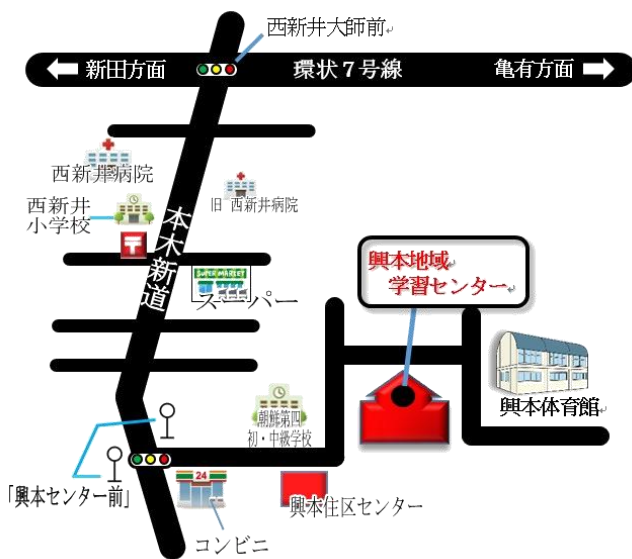

#### チャレンジトーナメント

- 時間** 午後 1 時～3 時
- 料金** 無料
- 対象** おはじきサッカー入門講習会を受講済みの方
- 会場** ギャラクシティ (足立区栗原 1-3-1)

5/26 (土) より  
新田地域学習センターにて申込み受付中  
電話 03-3912-3931

©2018NOSK

もうひとつの負けられない戦い  
～挑戦者、求む!～

### 体験コーナーも同時開催

会場ではどなたでも気軽に触って弾けるブースが出ています。「おはじきサッカーってなに?」「楽しそう!」と思ったらぜひこちらへ。きっと触ってみたいくなりますよ!

## 興本地域学習センター・図書館へのアクセス

### 電車をご利用の場合

- ・『大師前駅』下車
- ・『西新井駅』西口下車