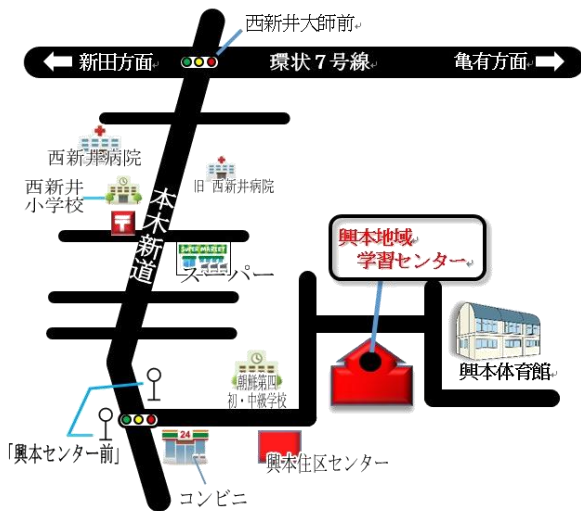

大人のためのきれいな字の書き方「漢字編」

5/11~6/1 の毎週金曜日
午後1時30分~3時
2,600円(託児付き4,600円) 12人
土田恵子
16歳以上の方
託児:6カ月~3歳の子ども

大人のための「はじめてピアノ教室」

5/11~6/22 の毎週金曜日
(5/18を除く)
午後5時~6時
7,000円(税込) 10人
上田昌代
16歳以上の方

英語大好キッズになろうA・B

5/7~6/25 の毎週月曜日
(5/21・28、6/18を除く)
A:午前10時~10時50分
B:午前11時10分~正午
4,000円(保・税込) 各12組
山内陽子
A:1歳6カ月以下の子どもと保護者
B:1歳7カ月~3歳の子どもと保護者

しっかりしたきれいな字を身に付けよう
こども教室

5/8~7/10 の毎週火曜日
午後4時~4時50分
7,100円(税込) 8人
柳川恵子
5歳~小学2年生

子どものための硬筆&書道教室

5/8~7/10 の毎週火曜日
午後5時~5時50分
7,100円(税込) 8人
柳川恵子
小学3~6年生

興本地域学習センター・図書館へのアクセス

電車をご利用の場合

- ・『大師前駅』下車 (徒歩約30分)
- ・『西新井駅』西口下車 (徒歩約30分)

バスをご利用の場合

●乗り場案内

- 『北千住駅』西口・・・のりば「2」
- 『大師前駅』・・・のりば「1」

- ・東武バス北01系統 (北千住駅⇄西新井大師)
- ※本木新道経由
- 「興本センター前」下車3分

興本地域学習センター

Facebook

興本地域学習センター

検索