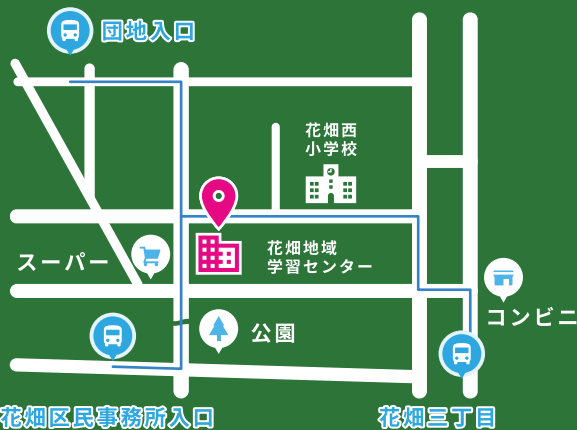

花畑地域学習センター

SNS の紹介

花畑地域学習センターでは、フェイスブック、ユーチューブ、ラインなどさまざまな SNS を通じて情報を発信しています。「わかりやすい」「役に立つ」「楽しい」情報発信をしていきますのでぜひチェックしてみてください！

動画
利用方法
各講座の体験
施設の説明

講座の情報
体育館の利用
休館日
季節の行事
小話など

LINE

Facebook

YouTube

X(旧Twitter)

各学習センターで、14センターすべてのミニコミ紙がご覧になれます

交通案内

バスでお越しの場合

竹ノ塚駅から

- ・東武バス竹15系統【竹ノ塚駅東口 ⇄ 花畑団地】「団地入口」下車5分
- ・竹16系統【竹ノ塚駅東口 ⇄ 文教大学】「花畑区民事務所入口」下車7分

綾瀬駅から

- ・東武バス綾40系統【綾瀬駅 ⇄ 花畑団地】「花畑三丁目」下車7分

P 駐車場

26台(障がい者スペース1台)

併設施設

花畑図書館・花畑区民事務所・花畑住区センター

休館日のお知らせ

- 花畑地域学習センター：12/16(月)・12/29(日)～1/3(金)
- 花畑図書館：12/16(月)・12/29(日)～1/3(金)
- 花畑住区センター：12/16(月)・日曜・祝日・12/29(日)～1/3(金)
- 花畑区民事務所：土曜・日曜・祝日・12/28(土)～1/3(金)

〒121-0061 足立区花畑4-16-8

03-3850-2618

03-3850-2623

発行日：2024年12月1日

編集・発行/指定管理者/TM・アズビル共同事業体