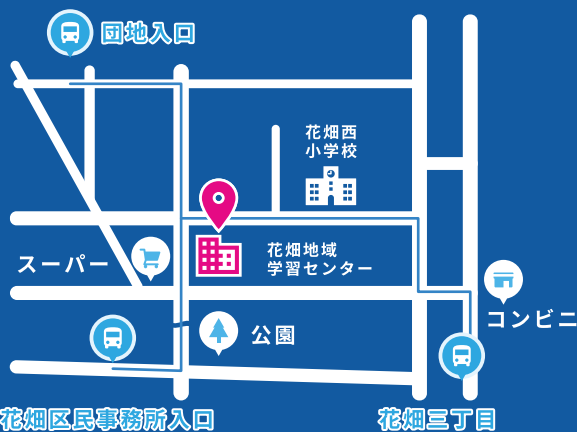

花畑地域学習センター

SNS の紹介

花畑地域学習センターでは、フェイスブック、ユーチューブ、ラインなどさまざまな SNS を通じて情報を発信しています。「わかりやすい」「役に立つ」「楽しい」情報発信をしていきますのでぜひチェックしてみてください！

動画
利用方法
各講座の体験
施設の説明

講座の情報
体育館の利用
休館日
季節の行事
小話など

LINE

Facebook

YouTube

X(旧Twitter)

各学習センターで、14センターすべてのミニコミ紙がご覧になれます

交通案内

バスでお越しの場合

竹ノ塚駅から

- ・東武バス竹15系統【竹の塚駅東口 ⇄ 花畑団地】「団地入口」下車5分
- ・竹16系統【竹の塚駅東口 ⇄ 文教大学】「花畑区民事務所入口」下車7分

綾瀬駅から

- ・東武バス綾40系統【綾瀬駅 ⇄ 花畑団地】「花畑三丁目」下車7分

P 駐車場

26台(障がい者スペース1台)

併設施設

花畑図書館・花畑区民事務所・花畑住区センター

休館日のお知らせ

- 花畑地域学習センター：7/16(火)
- 花畑図書館：7/16(火)・31(水)
- 花畑住区センター：7/16(火)・日曜・祝日
- 花畑区民事務所：土曜・日曜・祝日

〒121-0061 足立区花畑4-16-8

03-3850-2618

03-3850-2623

発行日：2024年7月1日
編集・発行 / 指定管理者 / TM・アズビル共同事業体