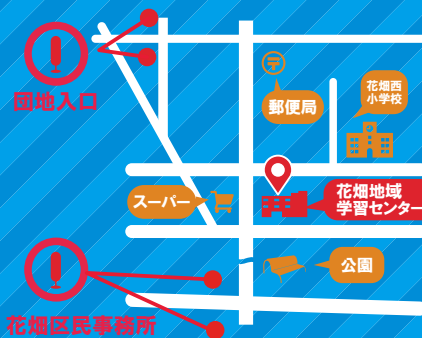

併設施設

花畑図書館・花畑区民事務所・花畑住区センター

笑顔で
お迎え

花畑地域学習センター
スローガン

AED 設置施設
Automated External Defibrillator
当センターはお客様の安全にも心がけて
おります。安心してご利用ください。

休館日のお知らせ

花畑地域学習センター：8 月 21 日 (月) 花畑住区センター：8 月 21 日 (月) 日曜・祝日
花畑図書館：8 月 21 日 (月) 31 日 (木) 花畑区民事務所：土曜・日曜・祝日