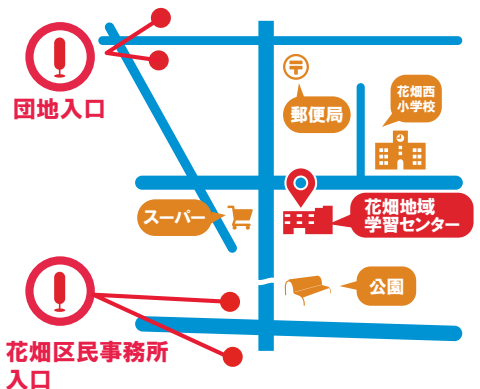

ユーモア川柳

ユーモアあふれる川柳を創りながら仲間と交流を図るサロン型教室です。

- 🕒 9/10 (日) 午後1時30分～4時
- 💰 800円 🧑 20人
- 📍 見川 文雄
- 📍 第1・2学習室

さんさんストレッチ

介護予防を目的とした柔軟体操、ストレッチ軽度の筋力トレーニングを行います。

- 🕒 9/5 (火) 午後1時～2時30分
- 💰 300円 🧑 20人 ※65歳以上の方
- 📍 内田 恵美子
- 📍 レクリエーションホール

📍 花畑地域学習センターへのアクセス

竹ノ塚駅からバスでお越しの場合

- ・東武バス竹15系統【竹ノ塚駅東口⇄花畑団地】「団地入口」下車5分
- ・竹16系統【竹ノ塚駅東口⇄花畑団地】「花畑区民事務所入口」下車5分

綾瀬駅からバスでお越しの場合

- ・東武バス綾40系統【綾瀬駅⇄花畑団地】「花畑三丁目」下車7分

駐車場

26台(障がい者スペース1台)
当センターの駐車場は当センターをご利用の方のみの駐車となっております。上記以外の目的で駐車場のご利用は不可となっておりますので、何卒ご理解いただけますと幸いです。

併設施設

花畑図書館・花畑区民事務所・花畑住区センター

Facebook

休館日のお知らせ

花畑地域学習センター：9/19 (火) 花畑図書館：9/19 (火)・24 (日)～29日 (金)
花畑住区センター：9/19 (火)・日曜・祝日 花畑区民事務所：土曜・日曜・祝日

⚡ AED 設置施設

Automated External Defibrillator
当センターはお客様の安全にも心がけております。安心してご利用ください。