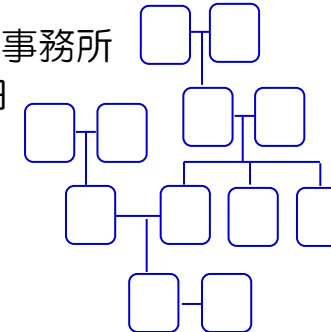

# オススメ講座！！

## 優しい着付けと帯結び 「名古屋結びと袋帯編」

講師：梅津静江  
日程：2月17日~3月16日 水曜日  
時間：13:30~15:30  
定員：15名  
費用：2,700円  
対象：16歳以上の女性  
会場：教養室(和室)

昨年好評でした着付け教室を今年も開催します！

今回は名古屋結びと袋帯を学びます。着物は持っているけどイマイチ着方がわからない、卒業、入学シーズンに着物を着て参加したいという方、この機会に着物の着方を勉強してみませんか？

## 家系図作成講座

講師：山田博和  
行政書士山田博和事務所  
日程：2月5日 金曜日  
時間：10:00~12:00  
定員：20名  
費用：無料  
対象：16歳以上  
会場：第一学習室

家系図を作成するために基本的な必要な書類の集め方やその手続き、謄本(戸籍・除籍)の見方、親等数の呼び名の学習、作成法を一通り習った後に実際に家系図を作成してみます。

家系図を作り慣れている人はいませんので、この機会に家系図を作成してみましょう！