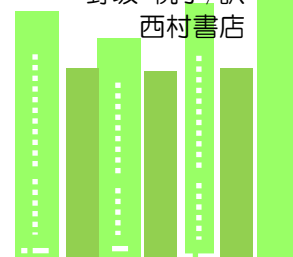

絵本 de ほんわかい
絵本が好きな方ならどなたでも参加できます。お茶を飲みながら和やかな雰囲気の中で絵本を読んだり聞いたりして楽しみませんか?
【日 時】5月12日(火) PM1:00~4:00
トークタイム PM2:00~3:30
【場 所】江北センター2階 第1学習室
【お問合せ】江北図書館 電話 3890-4488

古典講座『古事記』を読む
~神話の世界を旅する~
『古事記』の国造りの神話やヤマトタケルノミコトの伝説などを、声に出して読み、鑑賞します。
【日時】5月19日・26日(火)全2回 午後2時~4時
【場所】江北センター2階 第1学習室
【講師】大吹 由紀子氏 【費用】無料
【申込】江北センター窓口または電話にて 3890-4522
【お問合せ】江北図書館 電話 3890-4488

えほん

『リュックのピクニック』
いちかわ なつこ/作絵
ポプラ社

パンやさんのジーナといぬのリュックは、ピクニックに行きます。いちばでおかいものをして、サンドイッチをつくりました。ところが、デコボコさかみちで、じてんしゃのかごからおべんとうがおちてしまいます。でもフランコさんいっかがひろってくれて、みんなでたのしくピクニック。

ちしき

『美術館ってどんなところ？』
フロランス・デュカトー/文
シャンタル・ペタン/絵
青柳 正規/日本語版監修
野坂 悦子/訳
西村書店