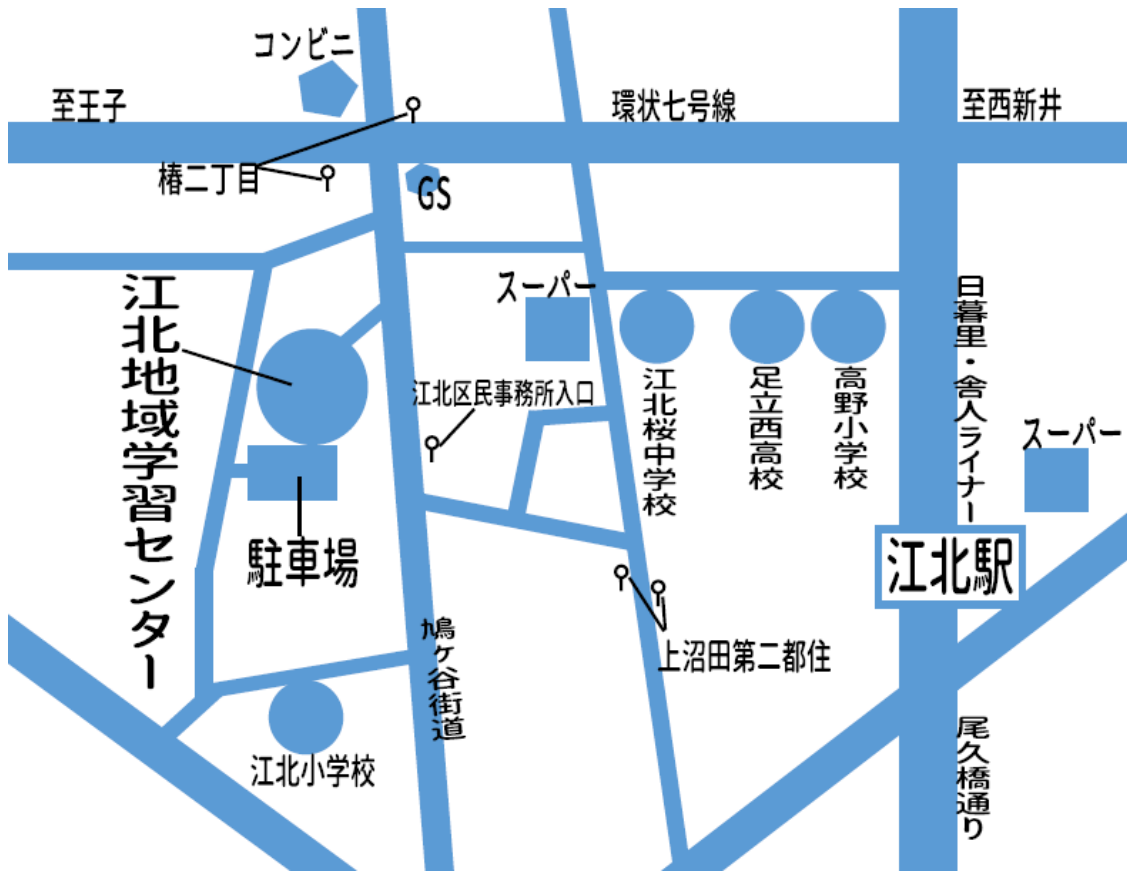

『たのきゅう』

『きき耳ずきん』

事前申し込み不要 無料

ご予約は、お電話にて

センターに行く日を
チェックしよう! 11月カレンダー

日	月	火	水	木	金	土
			1 施設予約始 おはなし会 ブックくらぶ	2 古典講座	3	4 江北囲碁サロン
5	6	7 親子ヨガ あかちゃんタイム	8 おはなし会 ブックくらぶ	9 古典講座	10	11 ITサロン
12 成果発表祭 歌声サロン	13	14 びよびよおはなしライブ あかちゃんタイム	15 おはなし会 ブックくらぶ	16 古典講座	17 ベビーマッサージサロン	18 無料公開日 江北囲碁サロン ミュージックベル ミニコンサート 怪談朗読会
19 休館日	20	21 親子ヨガ あかちゃんタイム	22 利用者懇談会 ブックくらぶ	23 講座受付始	24	25 ITサロン フルーツ ミニコンサート 大人のための朗読会
26 講座受付始 歌声サロン	27	28 びよびよおはなしライブ あかちゃんタイム	29 おはなし会 ブックくらぶ	30 図書館休館日	memo	

平成29年度 東京消防庁防火標語

(向井 洋平さん 葛飾区在住)

- ・日暮里・舎人ライナー 「江北駅」より徒歩 15 分
- ・都バス 49 系統、東武バス西 01 系統、国際興業バス赤 27 系統 「樺二丁目」下車 4 分
- ・コミュニティバスはるかぜ 6 号 「上沼田第二都住」下車 10 分
- ・コミュニティバスはるかぜ 11 号 「江北区民事務所入口」下車 2 分

編集後記

もう完全に冬の気候になりました。冬と言えば焼き芋、おでん、肉まん、ホットドリンクなどなど。とにかく温かい食べ物や飲み物がいっぱい季節です。私は毎年この時期を楽しみにしているのですが、なによりうれしいのが、食べ歩きをしても暑くないということ。夏場は暑くて人も多いため、食べ歩きには向きません。冬場は寒いので、温かい食べ物が多い食べ歩きスポットを転々としていきます。温かい食べ物から温かい食べ物へと渡り歩く、まさにホットロードです。ちなみに私は猫舌なので出来立ては食べられません。(江北センター…高木)