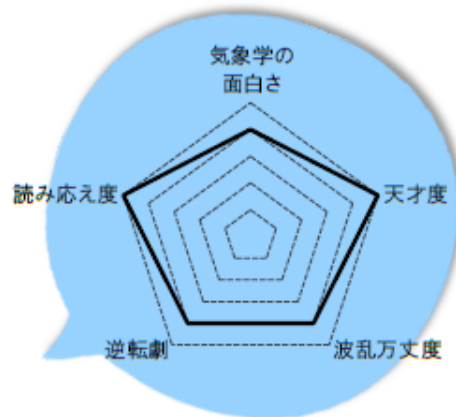

12/10・24(日)
午後1時30分～3時
【料金】1回200円
【定員】各30人
【対象】16歳以上

大人からはじめる

クラシックバレエ【初級・中級】

はじめての方歓迎の初級、経験者や初級では物足りない方向けの中級があります。

12/2・9・16(土)
初級/午前9時30分～10時30分
中級/午前10時40分～午後0時10分
【料金】初級/1,980円・中級/2,640円
【定員】各16人
【対象】16歳以上の女性

ロビーコンサート

ロビーで開催されるコンサート。どなたでも見て聴く事ができます。

ミュージックベル/11/18(土)
フルート/11/25(土)
午後1時30分～2時
【料金】無料
【定員】30人
【対象】どなたでも

今月の本散歩

伝記 『Mr.トルネード 藤田哲也 世界の空を救った男』

佐々木 健一/著 (文藝春秋) 2017年出版

1975年、アメリカで航空機の墜落事故が発生した。シカゴ大学気象学部教授の藤田哲也はこの事件の調査を依頼される。原因はパイロットの操作ミスなのか、それとも原因不明の自然現象なのか。藤田は、フィールドワークで培った経験と観察眼から、局地的に起きる下降気流「ダウンバースト」だと突き止める。藤田は学界から猛烈な批判を受けるものの、信念を曲げずにその存在を証明することに成功する。

ティーンズ 『スピニー通りの秘密の絵』

ローラ・マークス・フィッツジェラルド/著 千葉 茂樹/訳 (あすなる書房) 2016年出版

「卵の下に宝物が…」そう言っておじいちゃんはお息をひきとった。セオは毎朝産みだす卵を供えてお祈りする絵の周りを入念に調べたが、何も出てこなかった。ところがある時、うっかり絵の上に薬品をこぼしてしまった。すると下からすばらしい絵画が現れたのだ！美術少女のセオは、これがラファエロの絵ではないかと考え始める。