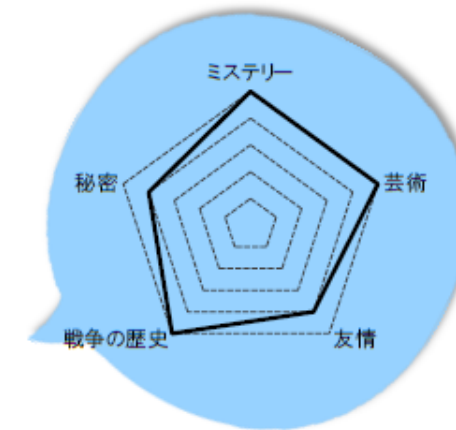

ティーンズ 『スピニー通りの秘密の絵』

ローラ・マークス・フィッツジェラルド/著 千葉 茂樹/訳 (あすなる書房) 2016年出版

「卵の下に宝物が…」そう言っておじいちゃんはお息をひきとった。セオは毎朝産みだす卵を供えてお祈りする絵の周りを入念に調べたが、何も出てこなかった。ところがある時、うっかり絵の上に薬品をこぼしてしまった。すると下からすばらしい絵画が現れたのだ！美術少女のセオは、これがラファエロの絵ではないかと考え始める。

絵画の謎を追ううちに、おじいちゃんとナチスの関係、そして友情の物語が明らかになる。